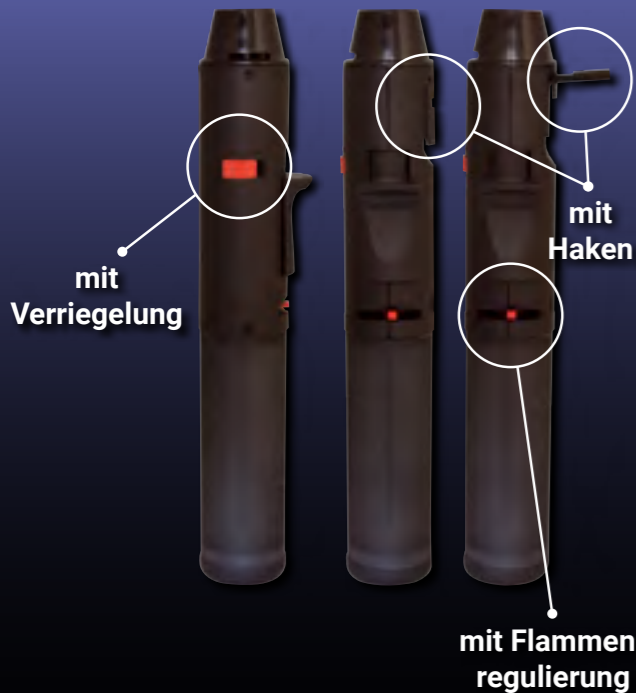

TURBO M3

Großer, nachfüllbarer Brenner der Extraklasse in Stabform.

Dieser Superbrenner ist mit einem praktischen, ausklappbarem Haken ausgestattet.

Die Flammenhöhe ist einstellbar und über die Verriegelung komplett abstellbar.

Durch seine Stabform ist der Brenner auch als Stab- bzw. BBQ-Feuerzeug verwendbar.

Art.-Nr. SF30718
Brenner „M3 Black Turbo“