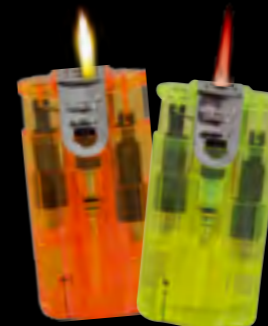

FEUER & FLAMME

FÜR

DRINNEN & DRAUSSEN

Premium

DRUCKKNOPF FÜR
SOFTFLAMME

DRUCKKNOPF FÜR
STURMFLAMME

• Zwei Feuerzeuge
in einem Gehäuse

• Flexibel bei jedem
Wetter

• Windresistente, rote
Sturmflamme

• Sparsame Softflamme

• Beide Flammen
separat zu Zünden

• Beide Flammen
stufenlos regelbar

• Extra großer
Gasvorrat in 3 Tanks

• Nachfüllbar

2 in 1
2 Flammen
1 Gehäuse

Art.-Nr. KF10390-72
Feuerzeug „Feuer und Flamme Black Gloss Edition“