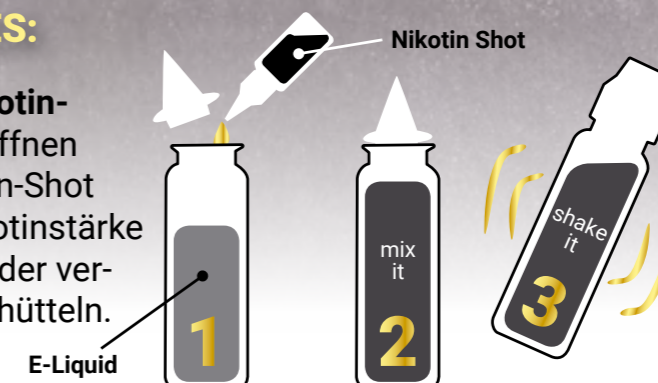

Art.-Nr. GL52617-01 „Wild Strawberry“