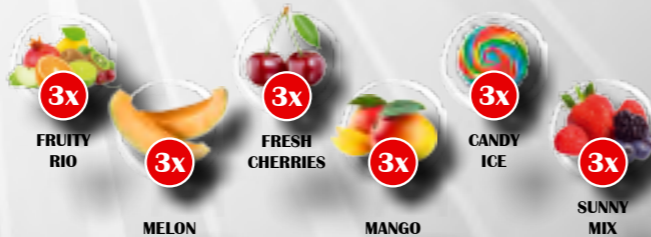

Ab sofort mit  
Steuerbanderole

**18er-Liquid-Mix. 6** verschiedene Geschmäcker in 3 verschiedenen Nikotinstärken!

**MINI  
MIX**

**MINI  
MIX**

Art.-Nr. GL52523-MIX2  
18er E-Liquid-Best-Mix 2, je 10ml

Art.-Nr. GL52523-MIX3  
18er E-Liquid-Best-Mix 3, je 10ml