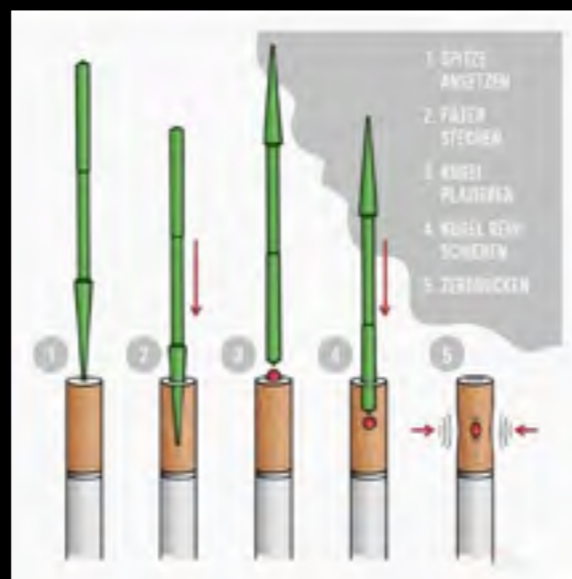

TOBALIQ® AROMA-KAPSELN ZUM AROMATISIEREN VON ZIGARETTEN

WAS SIND AROMAKAPSELN?

Aromakapseln sind kleine Kugeln mit flüssigem Inhalt mit unterschiedlichen Aromen für Tabak und Zigaretten. Die Kugel wird direkt in den Filter platziert und dort aktiviert. Dadurch verteilt sich das Aroma intensiv im Filter und wird direkt mit dem Rauch eingesogen.

Box: 6,5 x 3,6 cm

Display: 23 x 7 x 3,9 cm

... und so geht's:

ATTRAKTIV IM THEKENBEREICH

EYECATCHER IN IHREM GESCHÄFT

VOLLE AUSWAHL – DIREKT IM BLICK

Mix-Box COMPLETE
20 verschiedene Geschmacksrichtungen à 3 St.

Mix-Box FRUIT
12 verschiedene Geschmacksrichtungen à 5 St.

Mix-Box SWEET
12 verschiedene Geschmacksrichtungen à 5 St.

Mix-Box FRESH
12 verschiedene Geschmacksrichtungen à 5 St.

Mix-Box FULL
20 verschiedene Geschmacksrichtungen à 3 St.

60er Mix-Display
12 verschiedene Geschmacksrichtungen à 5 St.:
Litschi, Mix Flavor, Passion Fruit, Vanille, Strawberry Mint, Mango, Mint, Watermelon Mint, Menthol, Mint Cherry, Mint Lemon und Bluberry Mint.

17 cm breit, 46 cm hoch (inkl. Topper), 37,5 cm tief
Art.-Nr. GL52650-DIS